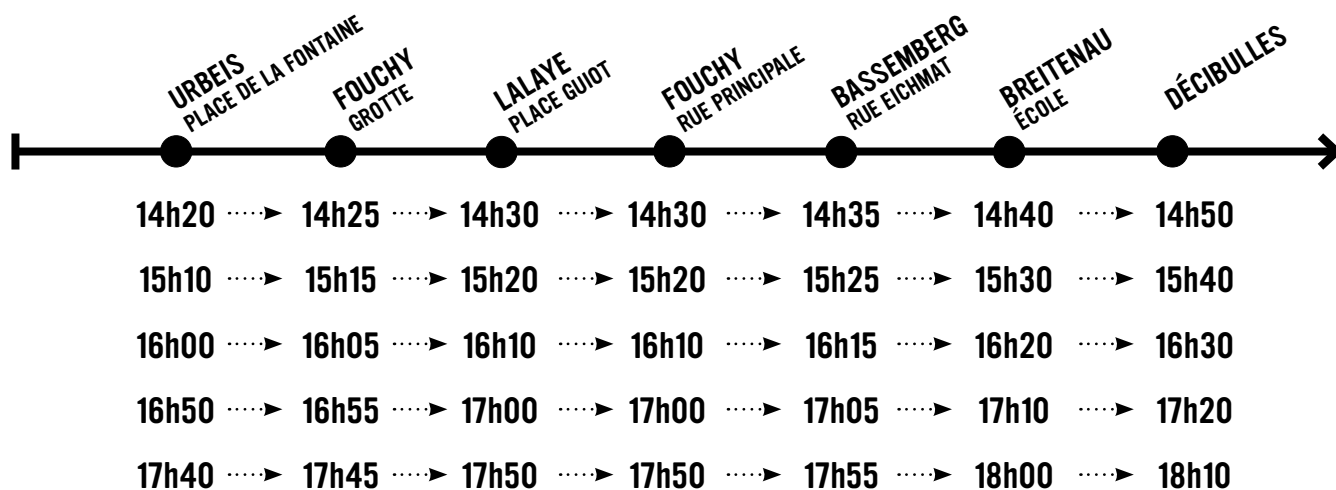

# NAVETTES GRATUITES DÉCIBULLES

LIGNE 2 : URBEIS / FOUCHY / LALAYE / BASSEMBERG / BREITENAU

**VENDREDI 12 JUILLET 2024 & SAMEDI 13 JUILLET 2024**

## TRANSPORT RETOUR

**NAVETTES TOUTES LES 30 MINUTES**

**PREMIER DÉPART : 00H30 ..... DERNIER DÉPART : 04H00**

# NAVETTES GRATUITES DÉCIBULLES

LIGNE 2 : URBEIS / FOUCHY / LALAYE / BASSEMBERG / BREITENAU

**DIMANCHE 14 JUILLET 2024**

## TRANSPORT RETOUR

NAVETTES TOUTES LES 30 MINUTES

PREMIER DÉPART : 22H30 ..... DERNIER DÉPART : 02H00