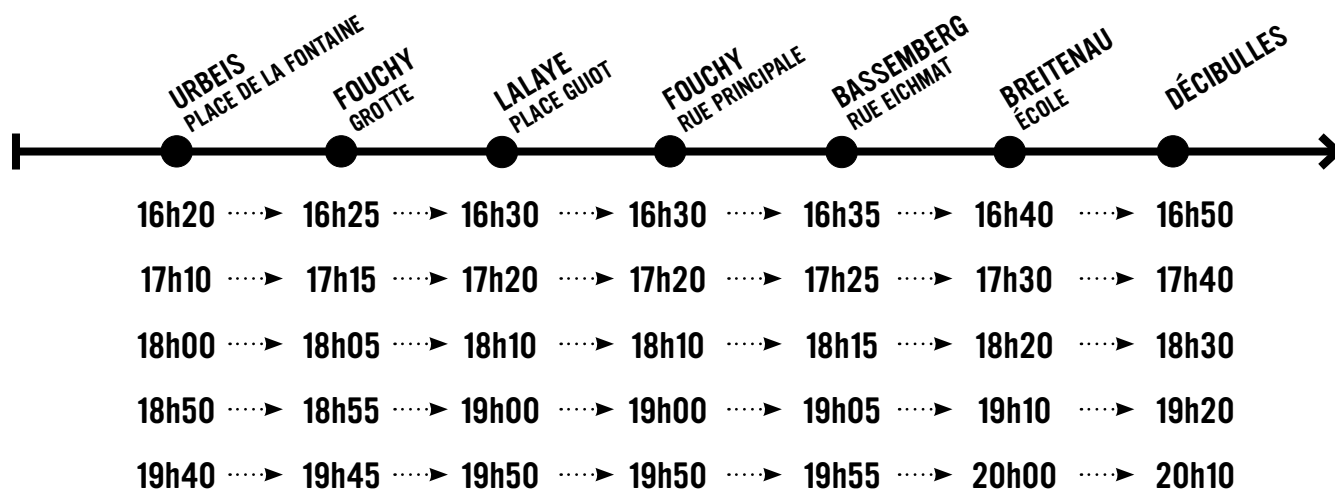

# NAVETTES GRATUITES DÉCIBULLES

LIGNE 2 : URBEIS / FOUCHY / LALAYE / BASSEMBERG / BREITENAU

**VENDREDI 12 JUILLET 2024 & SAMEDI 13 JUILLET 2024**

## TRANSPORT RETOUR

**NAVETTES TOUTES LES 30 MINUTES**

**PREMIER DÉPART : 00H30 ..... DERNIER DÉPART : 04H00**

# NAVETTES GRATUITES DÉCIBULLES

LIGNE 2 : URBEIS / FOUCHY / LALAYE / BASSEMBERG / BREITENAU

**DIMANCHE 14 JUILLET 2024**

## TRANSPORT RETOUR

NAVETTES TOUTES LES 30 MINUTES

PREMIER DÉPART : 22H30 ..... DERNIER DÉPART : 02H00