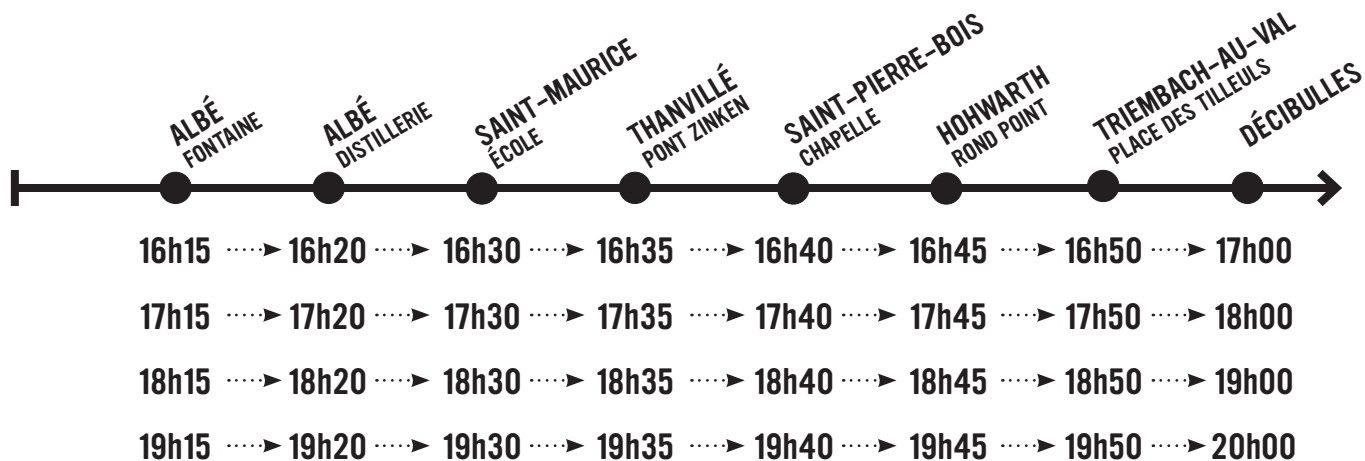

# NAVETTES GRATUITES DÉCIBULLES

LIGNE 3 : ALBÉ / SAINT-MAURICE / THANVILLÉ / SAINT-PIERRE-BOIS / HOHWARTH / TRIEMBACH

**VENDREDI 8 JUILLET 2022 & SAMEDI 9 JUILLET 2022**

## TRANSPORT ALLER

## TRANSPORT RETOUR

# NAVETTES GRATUITES DÉCIBULLES

LIGNE 3 : ALBÉ / SAINT-MAURICE / THANVILLÉ / SAINT-PIERRE-BOIS / HOHWARTH / TRIEMBACH

**DIMANCHE 10 JUILLET 2022**