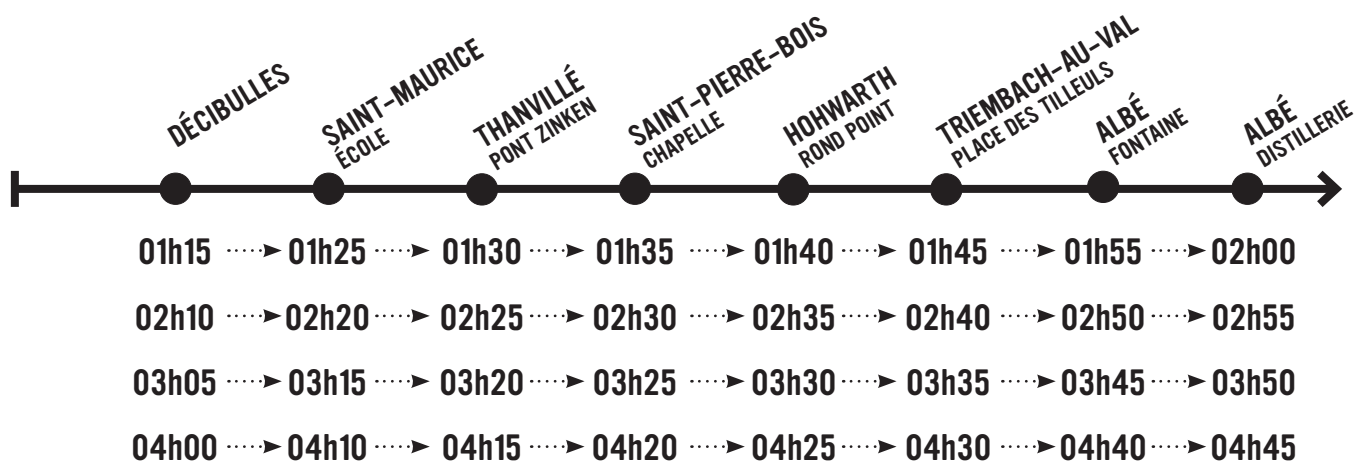

# NAVETTES GRATUITES DÉCIBULLES

LIGNE 3 : ALBÉ / SAINT-MAURICE / THANVILLÉ / SAINT-PIERRE-BOIS / HOHWARTH / TRIEMBACH

**VENDREDI 8 JUILLET 2022 & SAMEDI 9 JUILLET 2022**

## TRANSPORT ALLER

## TRANSPORT RETOUR

# NAVETTES GRATUITES DÉCIBULLES

LIGNE 3 : ALBÉ / SAINT-MAURICE / THANVILLÉ / SAINT-PIERRE-BOIS / HOHWARTH / TRIEMBACH

**DIMANCHE 10 JUILLET 2022**