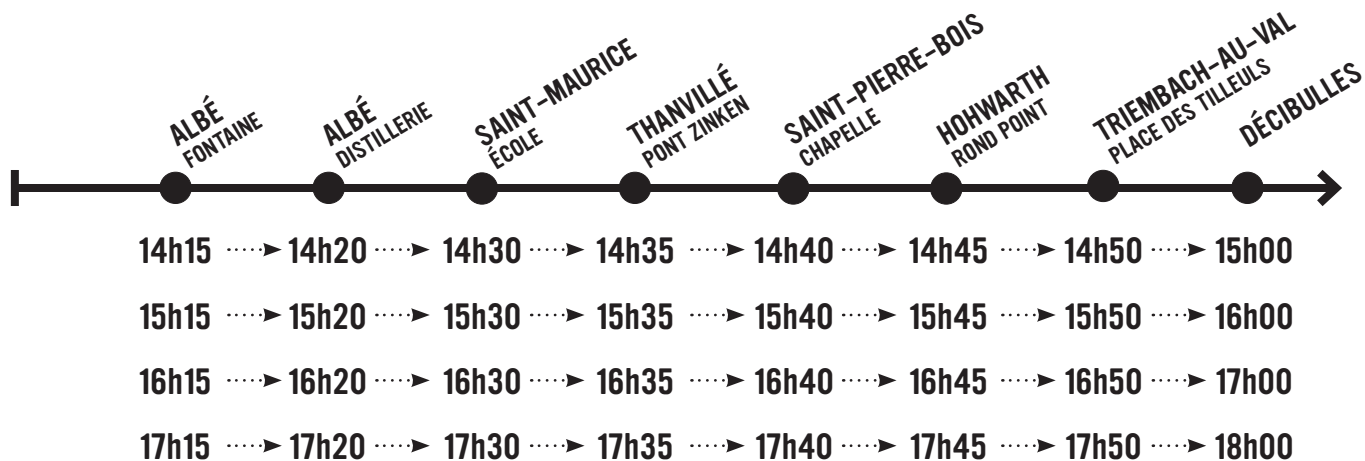

NAVETTES GRATUITES DÉCIBULLES

LIGNE 3 : ALBÉ / SAINT-MAURICE / THANVILLÉ / SAINT-PIERRE-BOIS / HOHWARTH / TRIEMBACH

DIMANCHE 10 JUILLET 2022

TRANSPORT ALLER