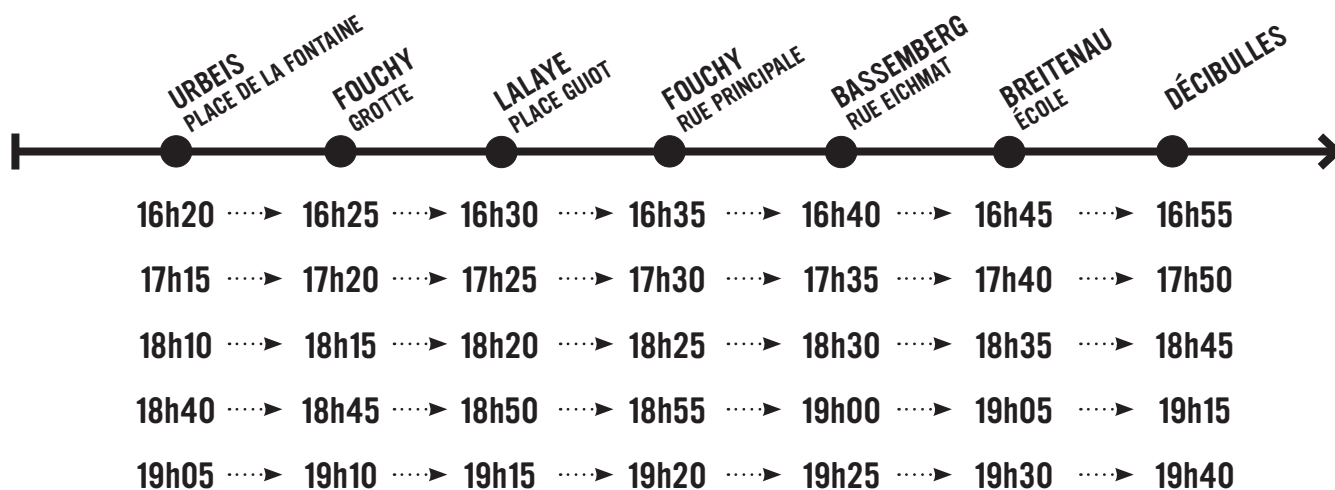

# NAVETTES GRATUITES DÉCIBULLES

LIGNE 2 : URBEIS / FOUCHY / LALAYE / BASSEMBERG / BREITENAU

**VENDREDI 8 JUILLET 2022 & SAMEDI 9 JUILLET 2022**

## TRANSPORT ALLER

## TRANSPORT RETOUR

# NAVETTES GRATUITES DÉCIBULLES

LIGNE 2 : URBEIS / FOUCHY / LALAYE / BASSEMBERG / BREITENAU

**DIMANCHE 10 JUILLET 2022**