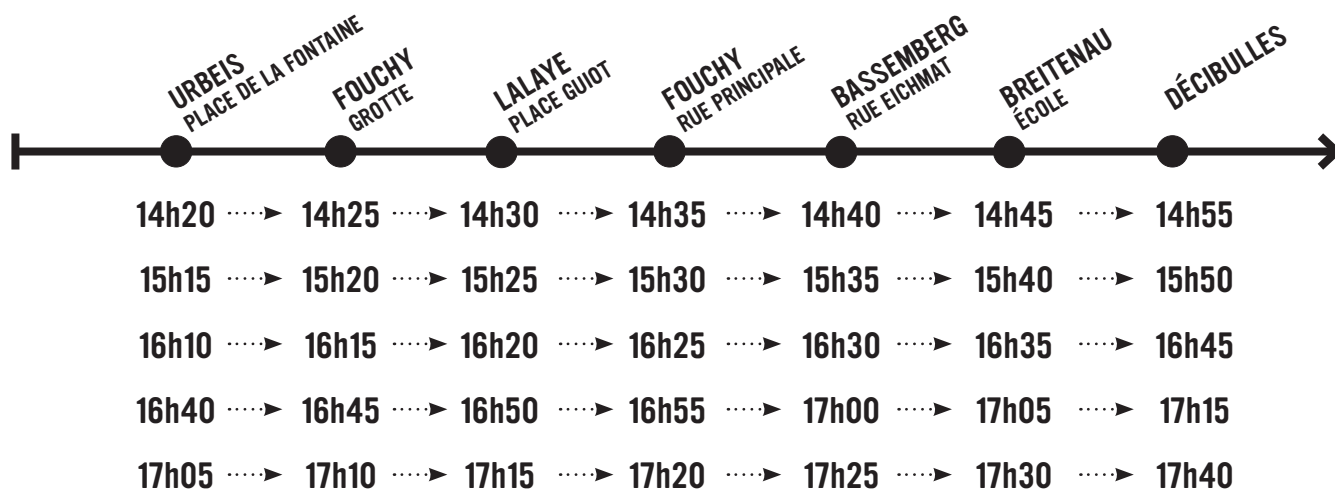

NAVETTES GRATUITES DÉCIBULLES

LIGNE 2 : URBEIS / FOUCHY / LALAYE / BASSEMBERG / BREITENAU

DIMANCHE 10 JUILLET 2022

TRANSPORT ALLER