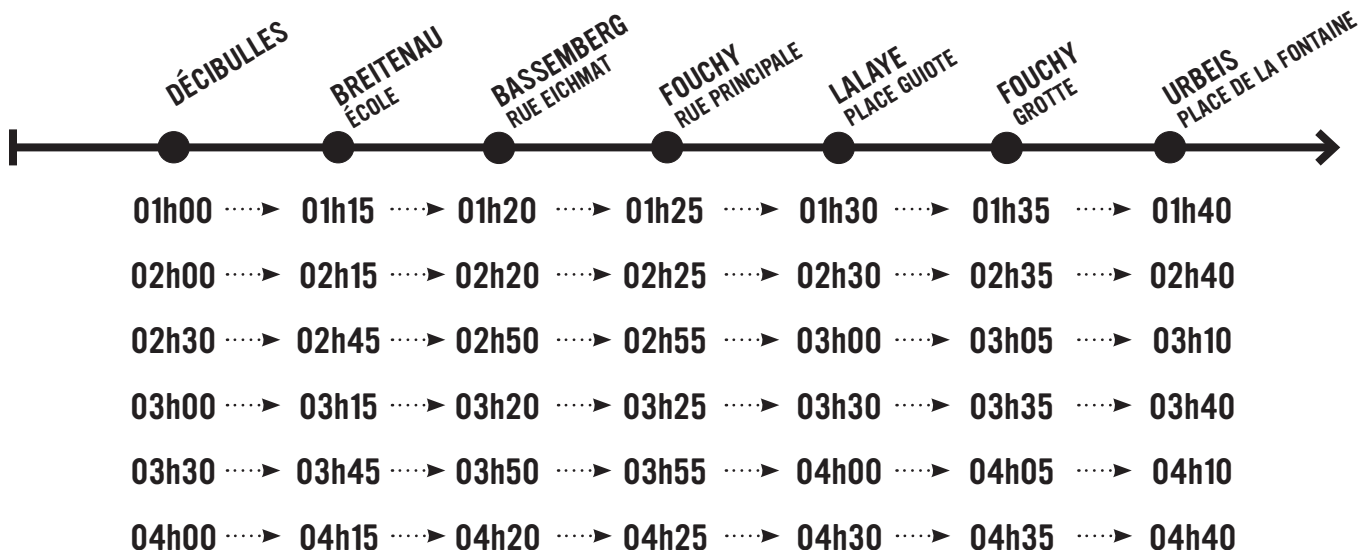

# NAVETTES GRATUITES DÉCIBULLES

LIGNE 2 : URBEIS / FOUCHY / LALAYE / BASSEMBERG / BREITENAU

**VENDREDI 8 JUILLET 2022 & SAMEDI 9 JUILLET 2022**

## TRANSPORT ALLER

## TRANSPORT RETOUR

# NAVETTES GRATUITES DÉCIBULLES

LIGNE 2 : URBEIS / FOUCHY / LALAYE / BASSEMBERG / BREITENAU

**DIMANCHE 10 JUILLET 2022**