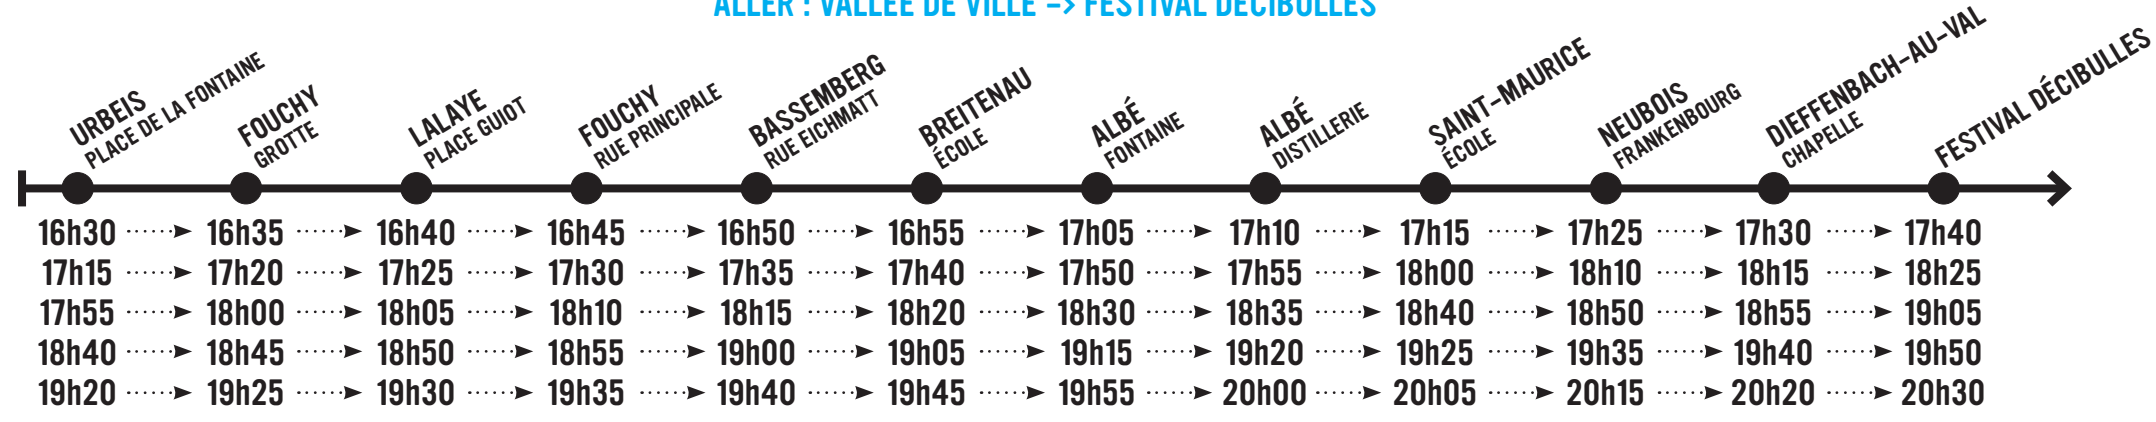

NAVETTES GRATUITES VALLÉE DE VILLÉ <-> FESTIVAL DÉCIBULLES

LIGNE 1 : URBEIS / FOUCHY / LALAYE / BASSEMBERG / BREITENAU / ALBÉ / SAINT-MAURICE / NEUBOIS / DIEFFENBACH-AU-VAL

VENDREDI 12 JUILLET ET SAMEDI 13 JUILLET

ALLER : VALLÉE DE VILLÉ -> FESTIVAL DÉCIBULLES

RETOUR : FESTIVAL DÉCIBULLES -> VALLÉE DE VILLÉ

NAVETTES GRATUITES VALLÉE DE VILLÉ <-> FESTIVAL DÉCIBULLES

LIGNE 1 : URBEIS / FOUCHY / LALAYE / BASSEMBERG / BREITENAU / ALBÉ / SAINT-MAURICE / NEUBOIS / DIEFFENBACH-AU-VAL

DIMANCHE 14 JUILLET

ALLER : VALLÉE DE VILLÉ -> FESTIVAL DÉCIBULLES

RETOUR : FESTIVAL DÉCIBULLES -> VALLÉE DE VILLÉ