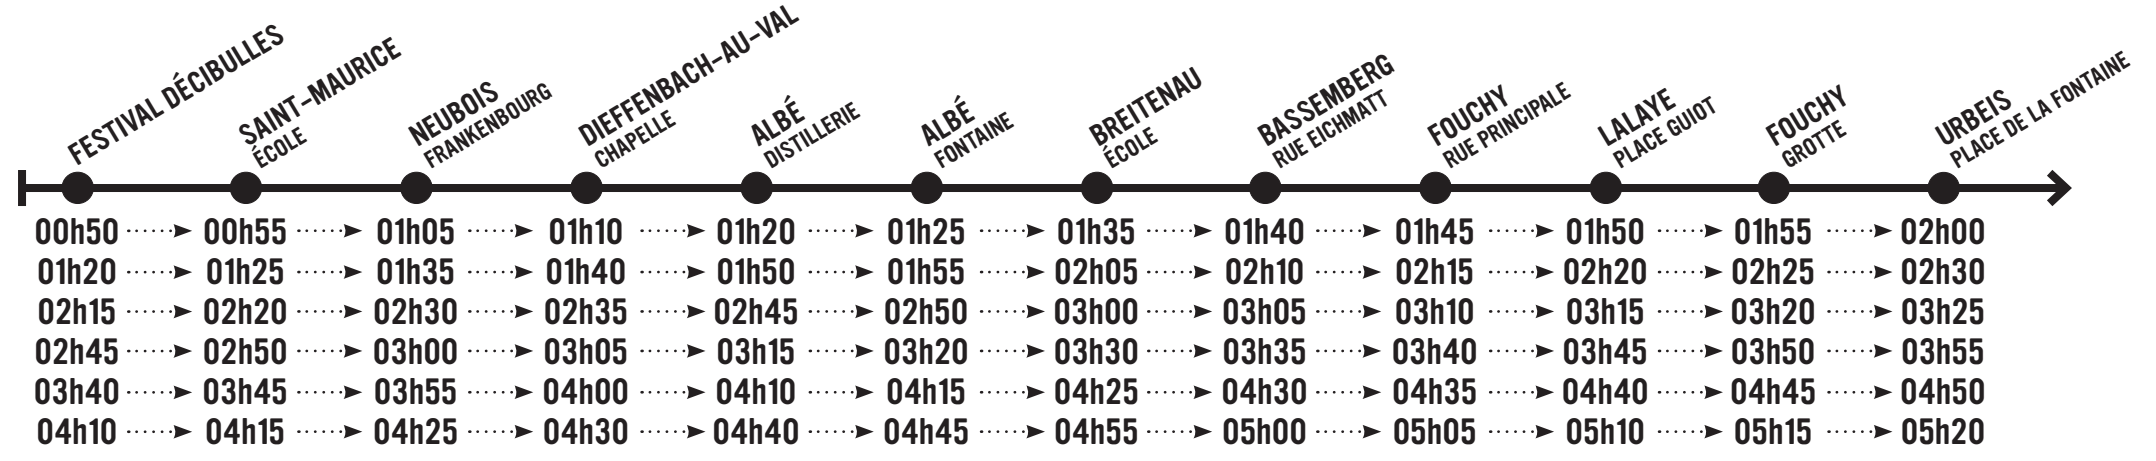

NAVETTES GRATUITES VALLÉE DE VILLÉ <-> FESTIVAL DÉCIBULLES

LIGNE 1 : URBEIS / FOUCHY / LALAYE / BASSEMBERG / BREITENAU / ALBÉ / SAINT-MAURICE / NEUBOIS / DIEFFENBACH-AU-VAL

VENDREDI 12 JUILLET ET SAMEDI 13 JUILLET

ALLER : VALLÉE DE VILLÉ -> FESTIVAL DÉCIBULLES

RETOUR : FESTIVAL DÉCIBULLES -> VALLÉE DE VILLÉ

NAVETTES GRATUITES VALLÉE DE VILLÉ <-> FESTIVAL DÉCIBULLES

LIGNE 1 : URBEIS / FOUCHY / LALAYE / BASSEMBERG / BREITENAU / ALBÉ / SAINT-MAURICE / NEUBOIS / DIEFFENBACH-AU-VAL

DIMANCHE 14 JUILLET

ALLER : VALLÉE DE VILLÉ -> FESTIVAL DÉCIBULLES

RETOUR : FESTIVAL DÉCIBULLES -> VALLÉE DE VILLÉ