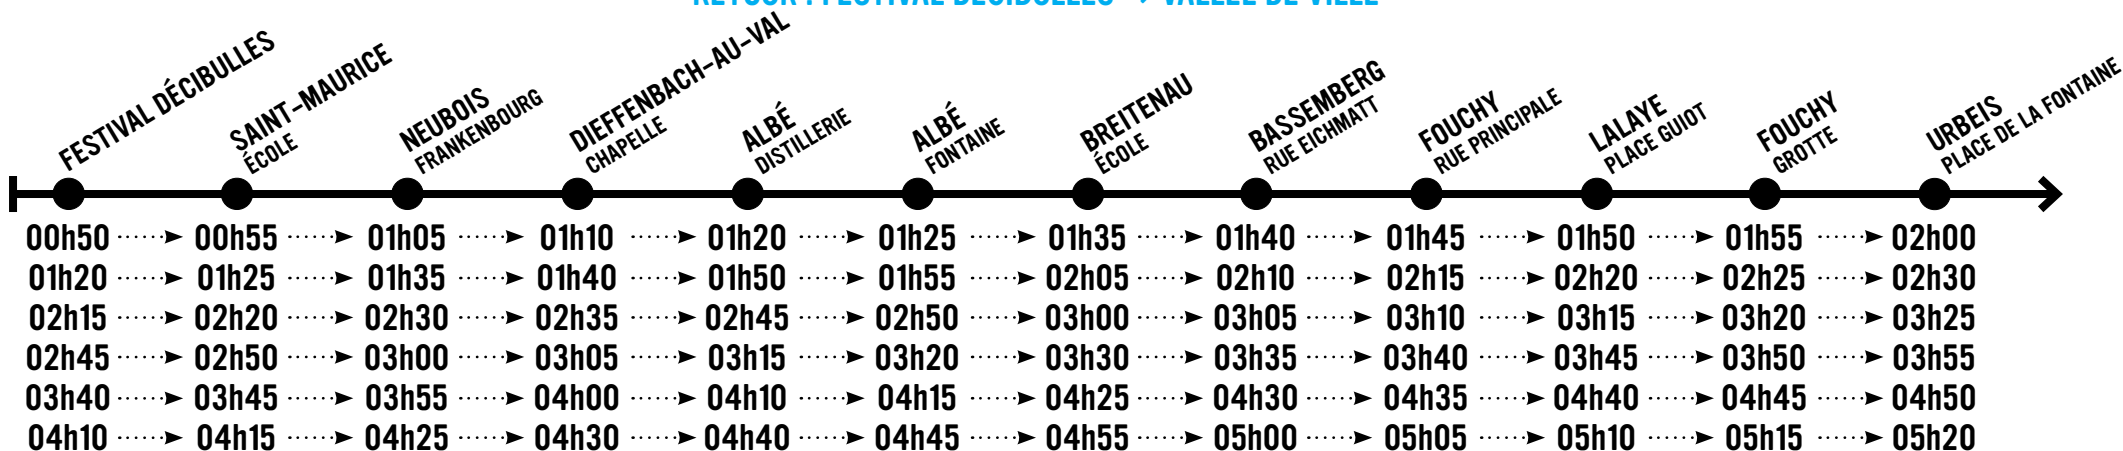

## NAVETTES GRATUITES VALLÉE DE VILLÉ <-> FESTIVAL DÉCIBULLES

LIGNE 1 : URBEIS / FOUCHY / LALAYE / BASSEMBERG / BREITENAU / ALBÉ / SAINT-MAURICE / NEUBOIS / DIEFFENBACH-AU-VAL

**VENDREDI 13 JUILLET ET SAMEDI 14 JUILLET**

### RETOUR : FESTIVAL DÉCIBULLES -> VALLÉE DE VILLÉ

## NAVETTES GRATUITES VALLÉE DE VILLÉ <-> FESTIVAL DÉCIBULLES

LIGNE 1 : URBEIS / FOUCHY / LALAYE / BASSEMBERG / BREITENAU / ALBÉ / SAINT-MAURICE / NEUBOIS / DIEFFENBACH-AU-VAL

### DIMANCHE 15 JUILLET

ALLER : VALLÉE DE VILLÉ -> FESTIVAL DÉCIBULLES

RETOUR : FESTIVAL DÉCIBULLES -> VALLÉE DE VILLÉ